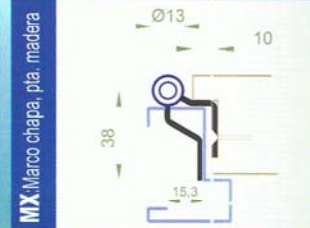

Nueva!
Bisagra de ala

S I S T E M A
STAMP
La precisión en herrajes

DOBLE CONTACTO

Modelo: "Mini", ala 45
Medidas: Cuerpo Ø 13 x 23

Código: OH32.003
OH32.004 **Mini 2CMM**

Código: OH32.001
OH32.002 **Mini 2CMX**

Modelo: "Inter", ala 75
Medidas: Cuerpo Ø 13 x 35

Código: OH31.003
OH31.004 **Inter 2CMM**

Código: OH31.001
OH31.002 **Inter 2CMX**

Modelo "Maxi", Ala 75
Medidas: Cuerpo Ø 13 x 42

Código: OH30.003
OH30.004 **Maxi 2CMM**

Código: OH30.001
OH30.002 **Maxi 2CMX**

ESQUEMAS
DE MONTAJE **2C**
DOBLE CONTACTO

001 y 003 : mano derecha
002 y 004 : mano izquierda

ventas@bisagraoh.com.ar

BISAGRA OH®