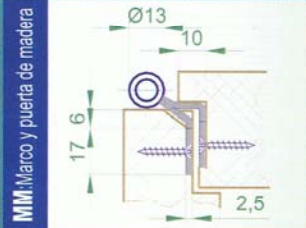

Nueva!
Bisagra de ala

S I S T E M A
STAMP
La precisión en herrajes

DOBLE CONTACTO

Modelo: "Mini", ala 45
Medidas: Cuerpo Ø 13 x 23

Código: OH32.003
OH32.004 **Mini 2CMM**

Código: OH32.001
OH32.002 **Mini 2CMX**

Modelo: "Inter", ala 75
Medidas: Cuerpo Ø 13 x 35

Código: OH31.003
OH31.004 **Inter 2CMM**

Código: OH31.001
OH31.002 **Inter 2CMX**

Modelo "Maxi", Ala 75
Medidas: Cuerpo Ø 13 x 42

Código: OH30.003
OH30.004 **Maxi 2CMM**

Código: OH30.001
OH30.002 **Maxi 2CMX**

ESQUEMAS
DE MONTAJE **2C**
DOBLE CONTACTO

001 y 003 : mano derecha
002 y 004 : mano izquierda

ventas@bisagraoh.com.ar

BISAGRA OH®