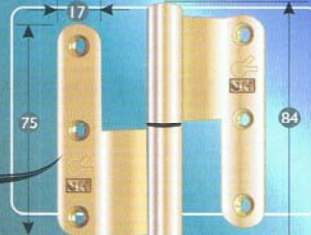

Nueva!
Bisagra de ala

S I S T E M A
STAMP
La precisión en herrajes

DOBLE CONTACTO

Modelo: "Mini", ala 45
Medidas: Cuerpo Ø 13 x 23

Código: OH32.003
OH32.004 **Mini 2CMM**

Código: OH32.001
OH32.002 **Mini 2CMX**

Modelo: "Inter", ala 75
Medidas: Cuerpo Ø 13 x 35

Código: OH31.003
OH31.004 **Inter 2CMM**

Código: OH31.001
OH31.002 **Inter 2CMX**

Modelo "Maxi", Ala 75
Medidas: Cuerpo Ø 13 x 42

Código: OH30.003
OH30.004 **Maxi 2CMM**

Código: OH30.001
OH30.002 **Maxi 2CMX**

ESQUEMAS
DE MONTAJE **2C**
DOBLE CONTACTO

001 y 003 : mano derecha
002 y 004 : mano izquierda

ventas@bisagraoh.com.ar

BISAGRA OH®