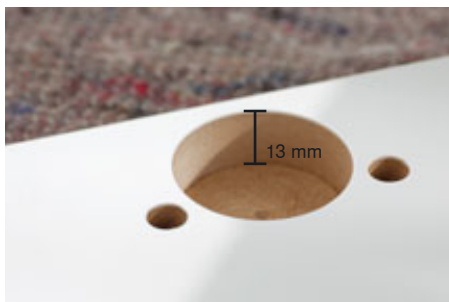

BLUMOTION se encuentra ahora integrado en la cazoleta de la bisagra

Montaje sencillo

Basta una profundidad de taladrado de 13 cm para la cazoleta de la bisagra.

Sin herramientas, fácil y rápido - son cualidades que destacan de la técnica de montaje CLIP.